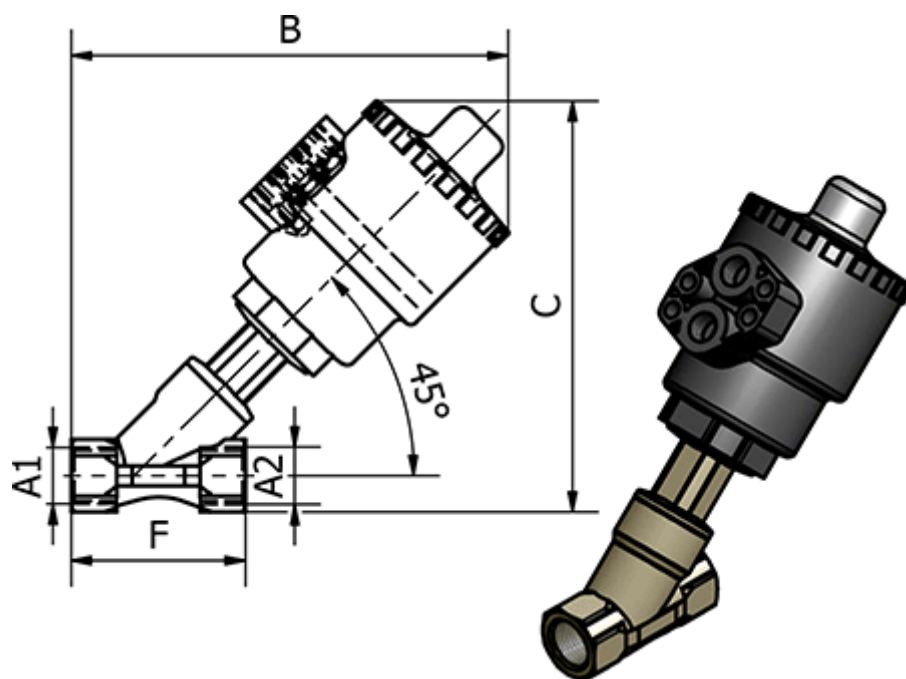

Varenummer: 58636206  
Beskrivelse: Sædeventil 362.06, G 1 1/4" - G 1/8"  
Gevind/Gevind

## Mål

B	= 255
C	= 245
F	= 110
Max. Arbejdstryk	= 14 bar
Styreluft	= G 1/8"
Styreluft	= 4-8 bar
Tilslutning A1	= G 1 1/4"
Tilslutning A2	= G 1 1/4"